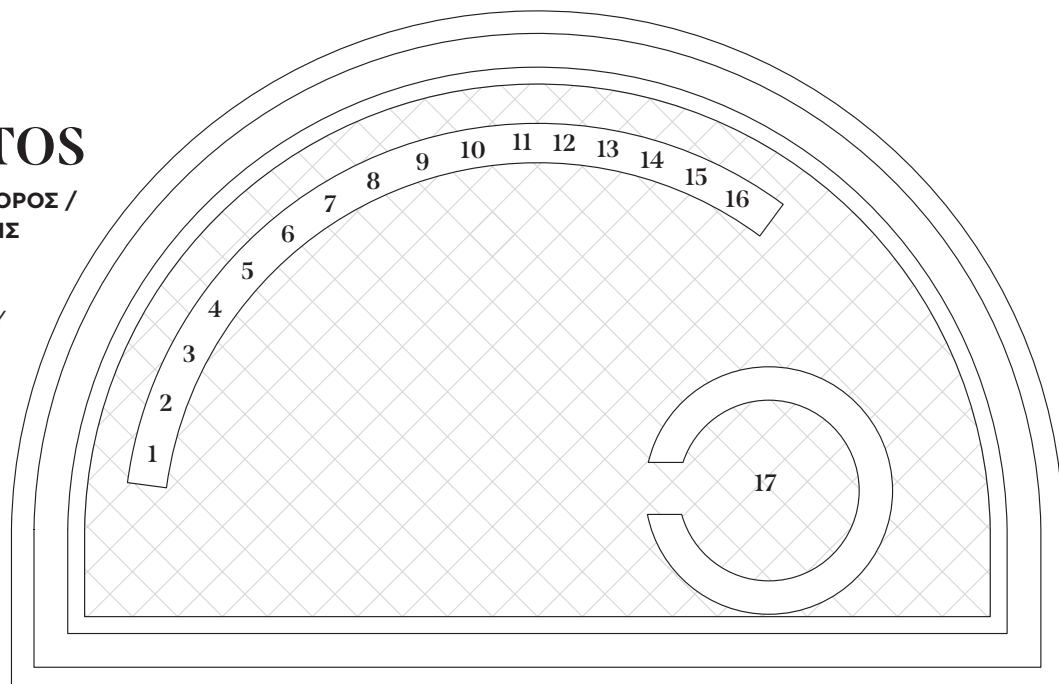

# DIONISIS KAVALLERATOS

ΑΠΟΠΡΟΣΑΝΑΤΟΛΙΣΜΕΝΟΣ ΧΟΡΟΣ /  
ΠΑΡΑΠΛΑΝΗΜΕΝΟΣ ΠΛΑΝΗΤΗΣ  
DISORIENTED DANCE /  
MISLED PLANET

ΩΔΕΙΟΝ ΗΡΩΔΟΥ ΤΟΥ ΑΤΤΙΚΟΥ  
HEROD ATTICUS ODEON

05.06—03.07  
2020

1 *ΟΙ ΣΤΑΜΝΟΥΛΕΣ*, 2019  
Κεραμικό, κόντρα πλακέ  
80 x 70 x 30 εκ.  
*PITCHERS*, 2019  
Ceramic, plywood  
80 x 70 x 30 cm

2 *ΚΟΣ ΑΝΩ ΚΑΤΩ*, 2018  
Ξύλο  
78 x 64 x 16 εκ.  
*UPS N' DOWNS*, 2018  
Wood  
78 x 64 x 16 cm

3 *ΓΥΝΑΙΚΑ ΕΠΙΑΣΑ*  
*ΕΝΑ ΨΑΡΙ ΝΑ!*, 2019  
Μπρούτζος  
72 x 60 x 27 εκ.  
*DARLING I CAUGHT*  
*A FISH THIS BIG!*, 2019  
Bronze  
72 x 60 x 27 cm

4 *ΤΟ ΟΝΕΙΡΟ ΤΗΣ ΙΣΑΔΩΡΑΣ*, 2018  
Κεραμικό  
57 x 77 x 33 εκ.  
*ISADORA'S DREAM*, 2018  
Ceramic  
57 x 77 x 33 cm

5 *ΗΘΟΠΟΙΟΣ ΠΟΥ ΥΠΟΔΥΕΤΟ ΕΝΑΝ ΗΘΟΠΟΙΟ*  
*ΠΟΥ ΕΠΑΙΖΕ ΤΟΝ ΗΘΟΠΟΙΟ*, 2020  
Λαμαρίνα, ανοξείδωτο ατσάλι  
75 x 55 x 50 εκ.  
*AN ACTOR WHO PLAYED AN ACTOR*  
*THAT PLAYED AN ACTOR*, 2020  
Sheet metal, stainless steel  
75 x 55 x 50 cm

12 *ΣΦΙΓΓΑ*, 2017  
Κεραμικό  
67 x 62 x 41 εκ.  
*SPHINX*, 2017  
Ceramic  
67 x 62 x 41 cm

13 *ΚΟΛΟΚΥΘΑΚΗΣ*, 2020  
Κεραμικό, ξύλο  
74 x 52 x 27 εκ.  
*ZUCHINELO*, 2020  
Ceramic, wood  
74 x 52 x 27 cm